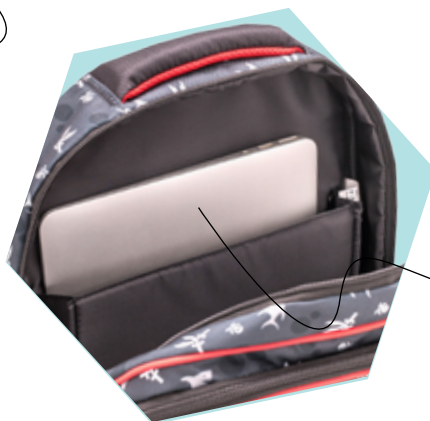

# CONVERTIBLE PACK 338-77

Vârsta utilizatorului 6+

Material Poliester, impermeabil

Dimensiuni 41 Lu 30 Lă 19 cm Greutate 860-930 g

Volum 17 L

Mărime Dimensiune geantă \*

\* (Verificați condițiile pentru fiecare companie aeriană)

TROLER DETAȘABIL -  
RUCSAC SUPER UȘOR

FOLOSEȘTE-L CA  
GEANTĂ PENTRU TROLER  
PENTRU CĂLĂTORII

SAU POARTĂ-L  
CA RUCSAC

COMPARTIMENT  
CĂPTUȘIT PENTRU LAPTOP